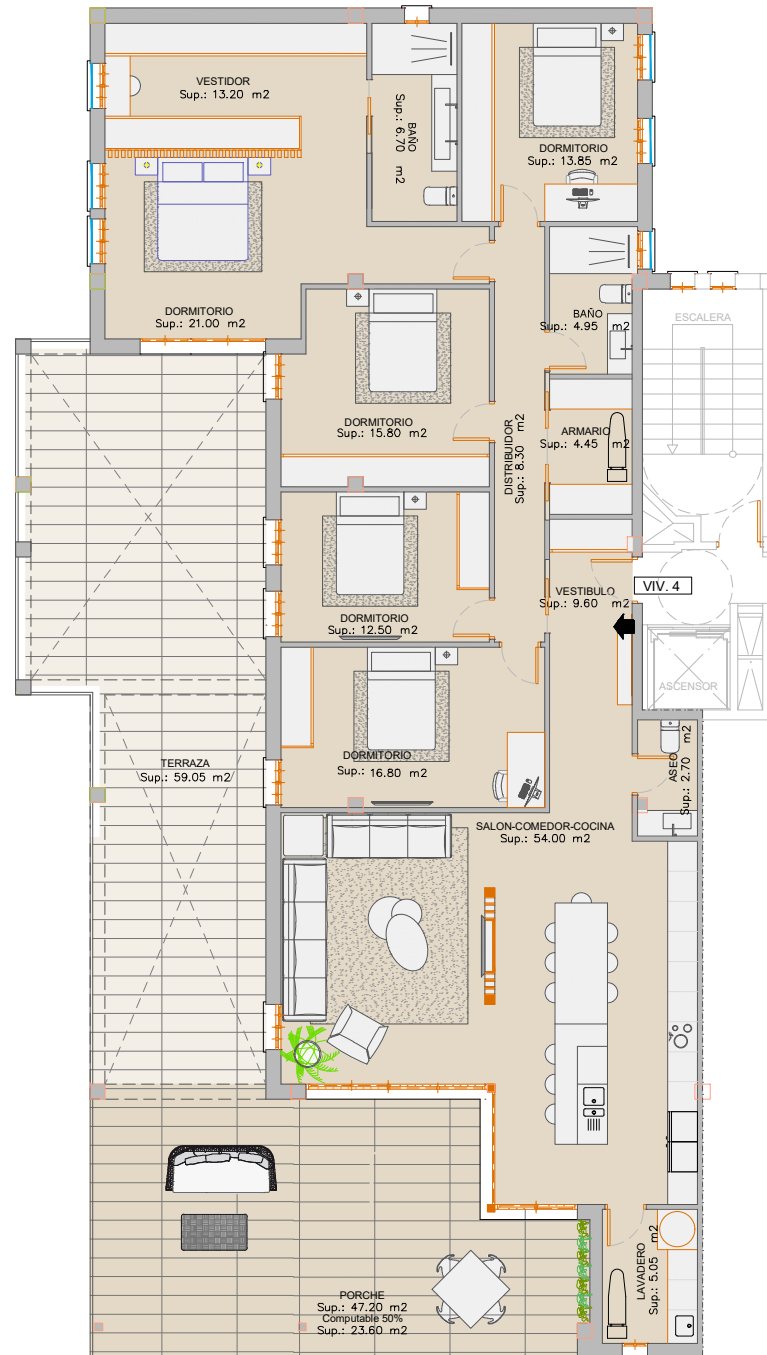

TERRAZAS DEL PUERTO

VIVIENDA 4 _ PLANTA SEGUNDA

SCA Viviendas con estilo único

CUADRO DE SUPERFICIES (m²)

	UTIL	CONSTRUIDA
VIVIENDA 4	212,50	238,00

PLANTA GENERAL

PROYECTO Y DIRECCION DE OBRAS

Damiandeharo
ARQUITECTURA