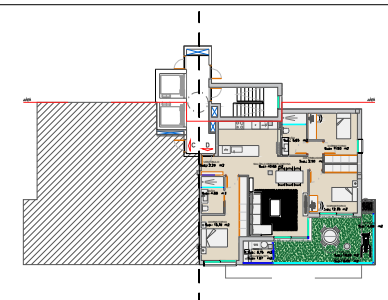

EDIFICIO LYRA PRIMERO D

SCA Viviendas con estilo único

CUADRO DE SUPERFICIES (m²)

	UTIL	TERRAZA
VIVIENDA 1D	98,30	22,80

PLANTA GENERAL

PROYECTO Y DIRECCION DE OBRAS

MIÑARRO PUERTA
ARQUITECTOS