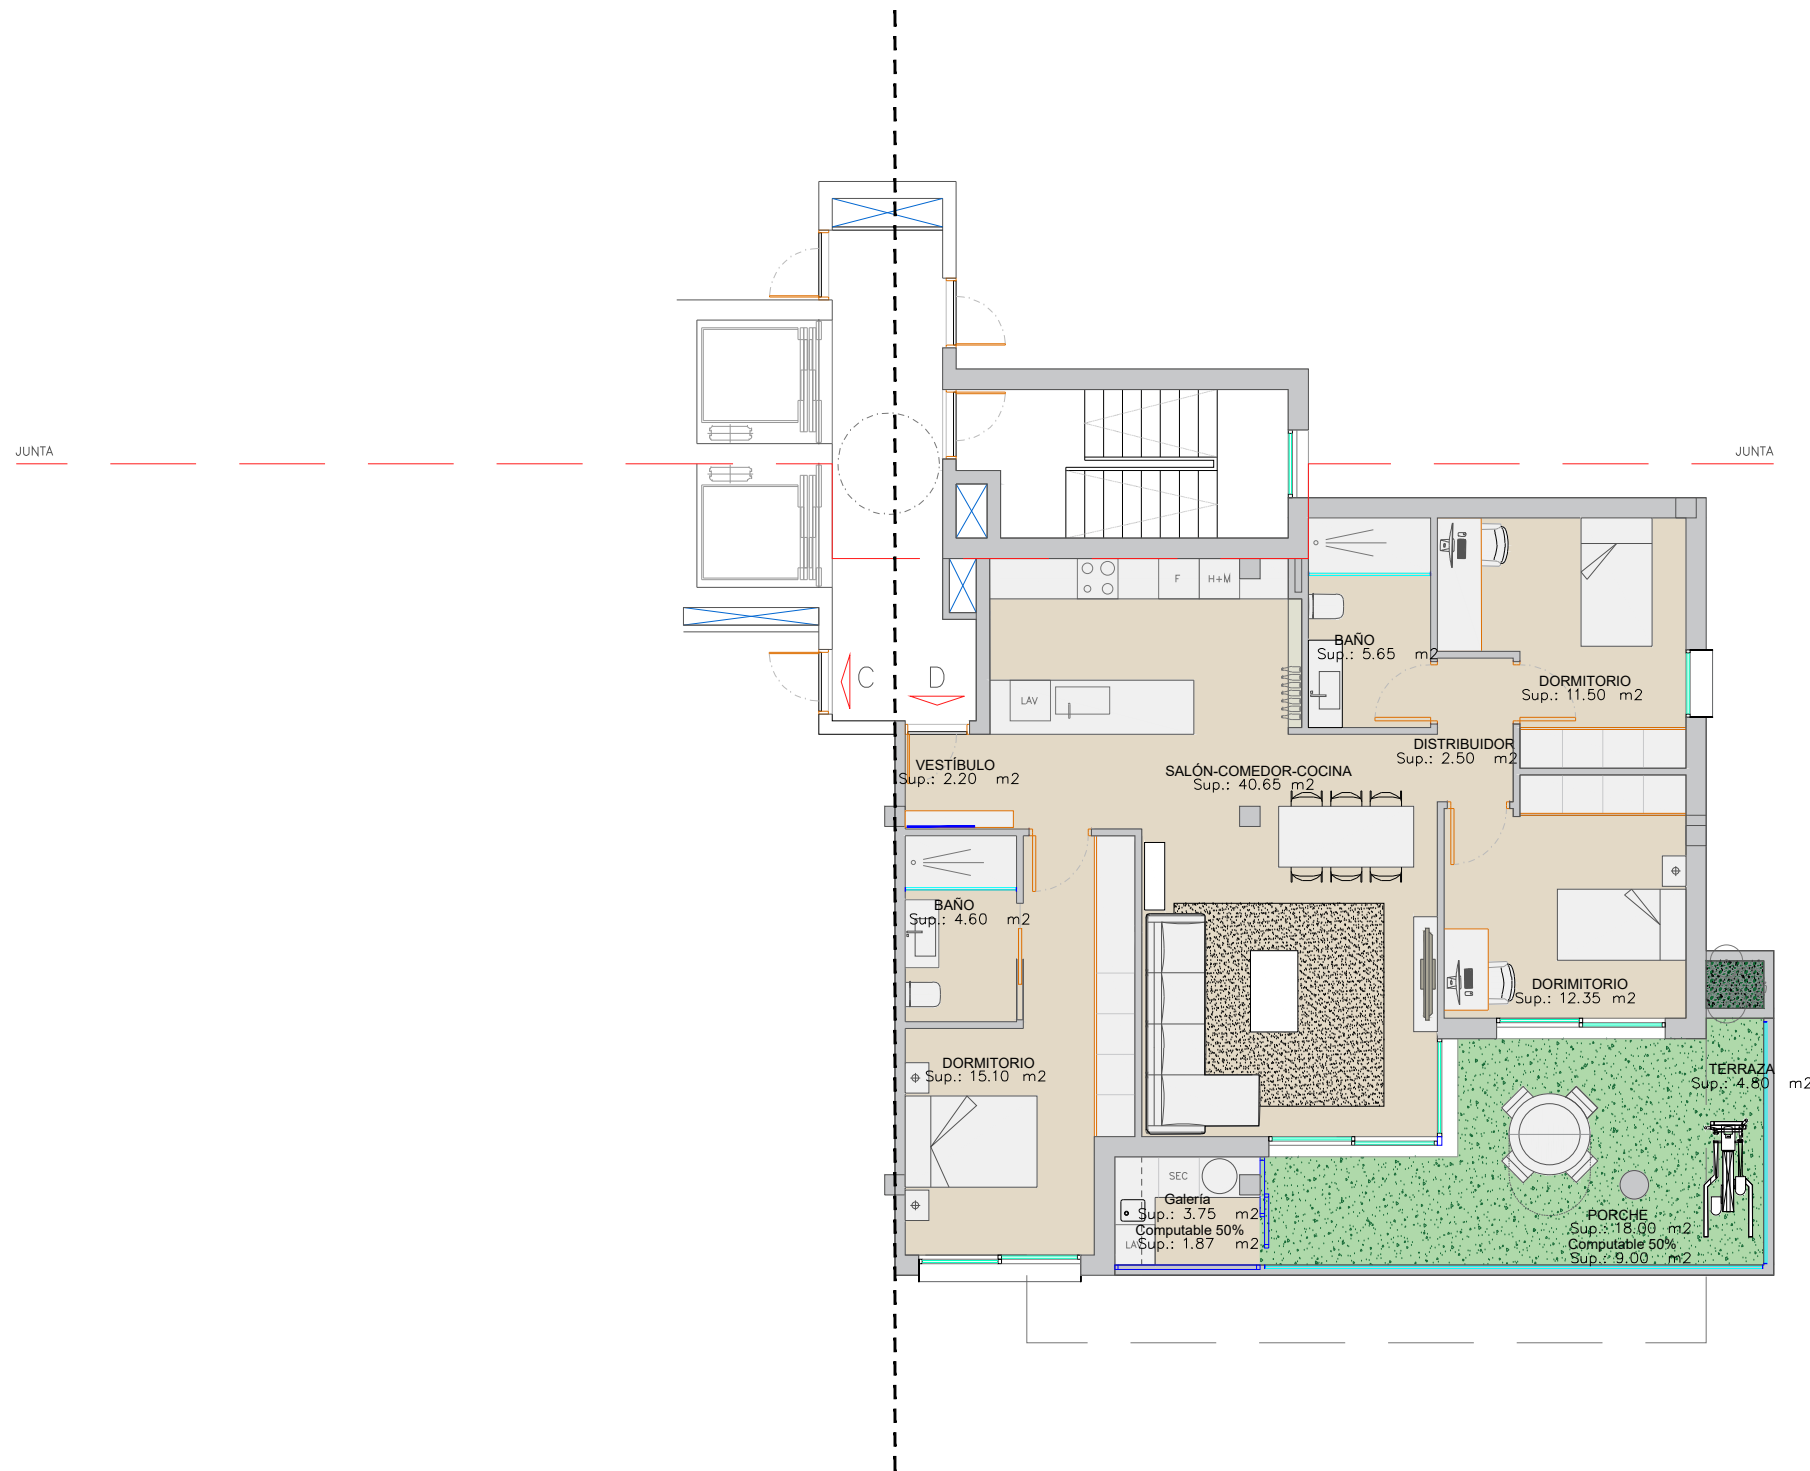

EDIFICIO LYRA PRIMERO D

SCA Viviendas con estilo único

CUADRO DE SUPERFICIES (m²)

	UTIL	TERRAZA
VIVIENDA 1D	98,30	22,80

PLANTA GENERAL

PROYECTO Y DIRECCION DE OBRAS

MIÑARRO PUERTA
ARQUITECTOS