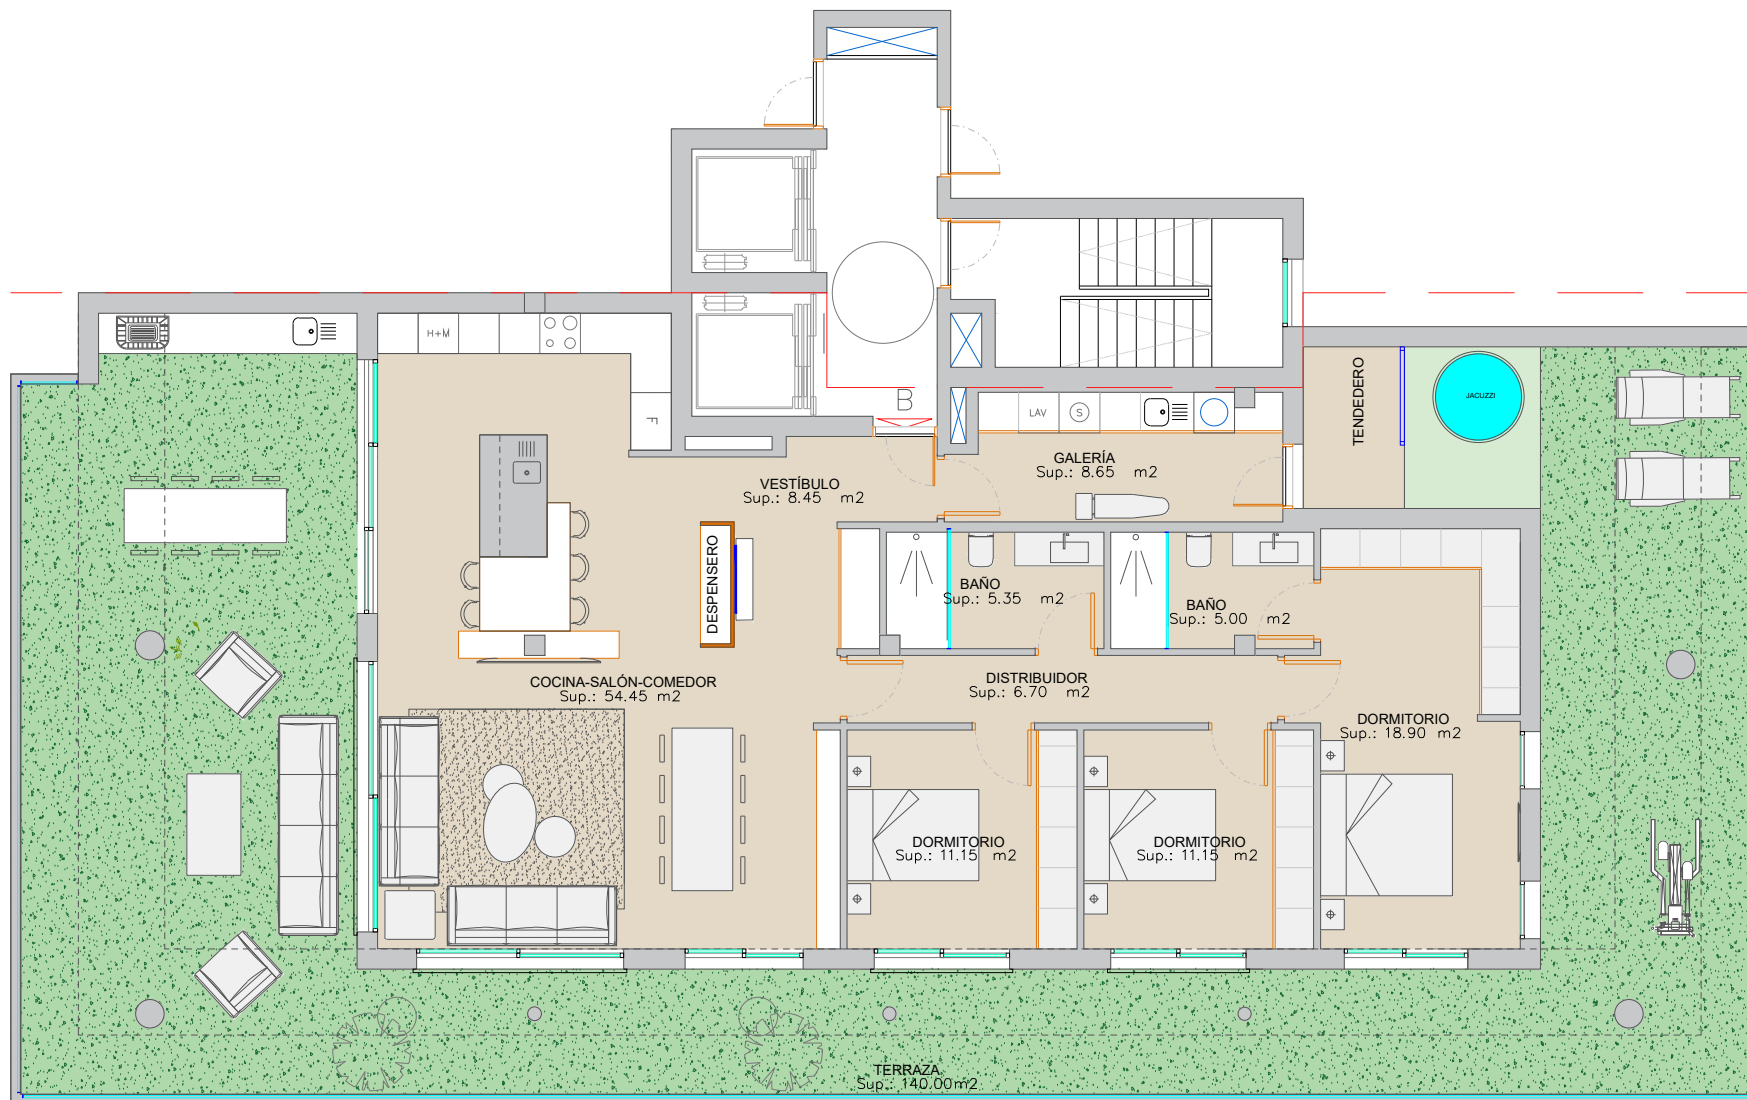

EDIFICIO LYRA ÁTICO

SCA Viviendas con estilo único

CUADRO DE SUPERFICIES (m2)

	UTIL	TERRAZA
VIVIENDA ÁTICO	129,80	140,00

PLANTA GENERAL

PROYECTO Y DIRECCION DE OBRAS

MIÑARRO PUERTA
ARQUITECTOS