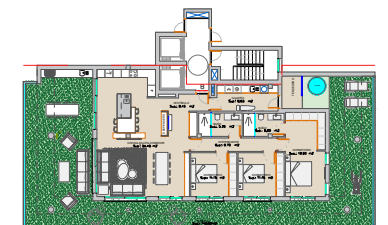

EDIFICIO LYRA ÁTICO

SCA Viviendas con estilo único

CUADRO DE SUPERFICIES (m2)

	UTIL	TERRAZA
VIVIENDA ÁTICO	129,80	140,00

PLANTA GENERAL

PROYECTO Y DIRECCION DE OBRAS

MIÑARRO PUERTA
ARQUITECTOS